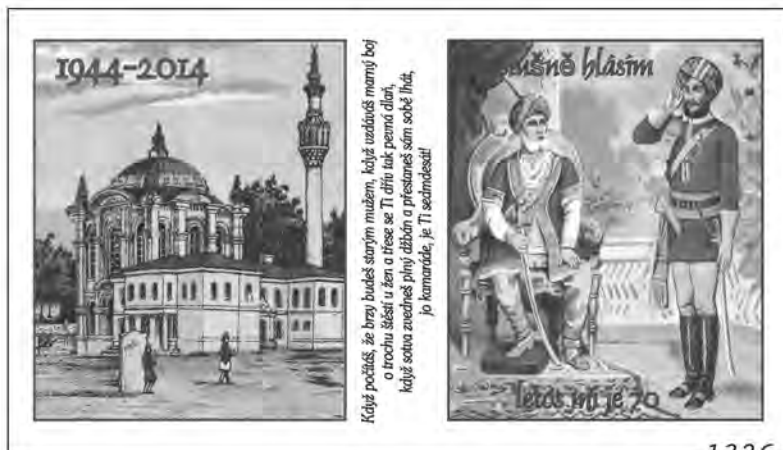

1326

1327a

1327b

1328

1329

1330

1331a

1331b